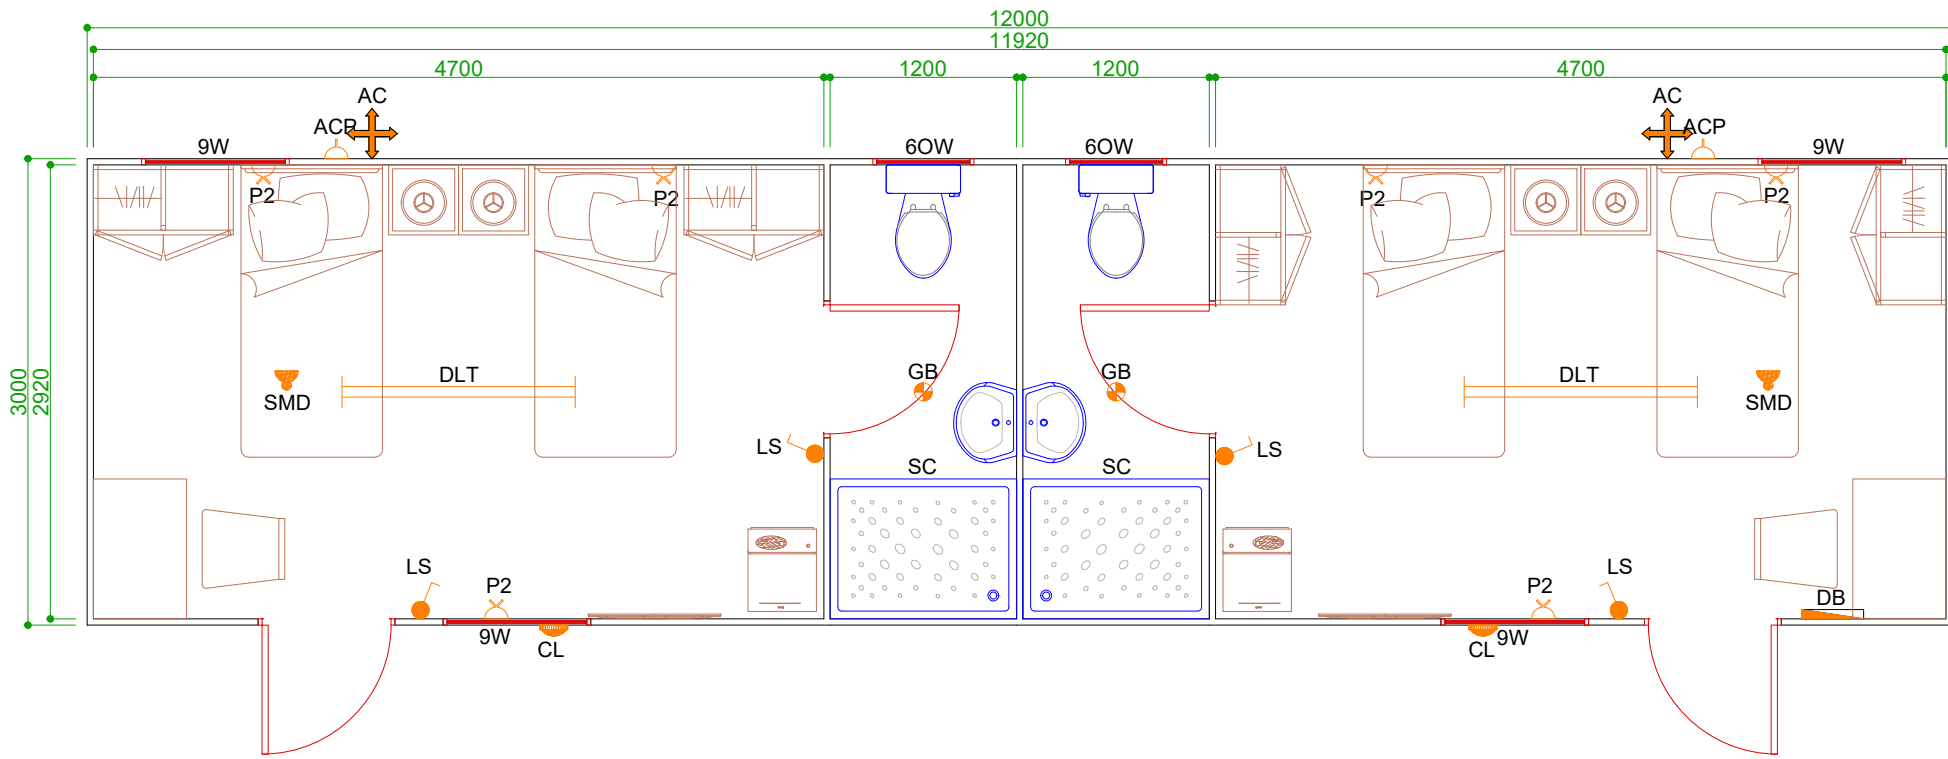

Veranda is Optional

Mozambique: +258 84 714 2013
 +258 84 292 5331
 South Africa: +27 79 015 1000
 +27 72 409 7295
 Website: www.flycamp.co.mz

12m x 3m Two Bedroom En Suite

F27

Revision
00

Sheet
1 / 1